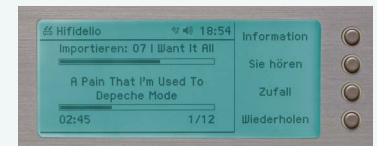

musik

Musik ist überall. Mal hier mal da. Sie haben Audio-CDs, Schallplatten und womöglich auch Musikcassetten. Und neuerdings haben Sie vielleicht Ihre Musik auch auf Gerätschaften wie MP3-Spielern (Hallo iPod!) oder auf Ihrem Computer zuhause.

Da bedarf es schon allerhand Geschick, um den Überblick zu behalten. Jedenfalls herrscht eine gewisse „Unschärfe“ über den kompletten Stand Ihrer Musiksammlung.

Mit Hifidelio wird alles einfacher, übersichtlicher. Sie genießen wieder Musik, statt danach zu suchen. Und das dort, wo Sie gerade sind. Einfach so. Völlig unaufdringlich und ganz ohne Computer.

Dabei hat Hifidelio dazu noch ganz andere, wirklich außergewöhnliche Fähigkeiten. Sie werden diese nicht mehr missen wollen, wenn Sie sie erst einmal kennen und sich dann fragen: „Wie war das eigentlich vor Hifidelio?“

hören

Musikhören. Mit Hifidelio, dem hochwertigen CD-Player, der Ihrer vorhandenen Anlage die Tore der nächsten Hifi-Generation eröffnet. Frei nach Ihrer **persönlichen Zusammenstellung**. Lust auf Kuschelmusik, Aufwachrock oder Party-hopser? Sie wählen, Hifidelio spielt. Noch mehr Musikgenuss: direkt von CD wie gewohnt, aber auch von angeschlossenen MP3-Playern oder als schier unerschöpfliche MP3-Streams aus dem Internet. Mit weiteren Hifidelios oder Satellitenempfängern sogar im ganzen Haus und auch kabellos (Multiroom Streaming).

archivieren